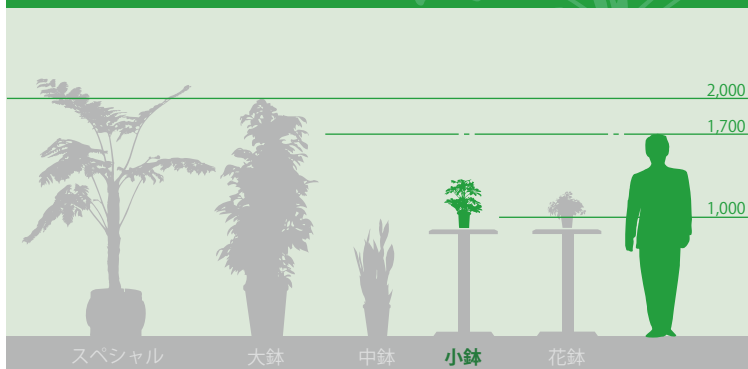

小鉢

平均 250mm ~ 400mm

直径 15cm 前後の鉢に入った、
マッサやオンテーブルに。
※各画像はサンプルです

1. ニズラリウム 2. チランドシア 3. ダニア

4. サンセベリア (トラノオ)

★マークの商品に関してはお問い合わせください。

5. アビス

6. セローム 7. マコヤナ 8. ポトス(吊り)

9. インコアナナスレッドキング

10. シンゴニウム・ホワイトバタフライ

11. エクメア・ファッシャーータ

12. ホワイトワーネッキー 13. テーブルヤシ

14. ディフェンバキア・ホワイトスノー 3~11月

15. スパティフィラム

16. デコラゴムノキ 17. ロブスターゴムノキ

18. ディフェンバキア