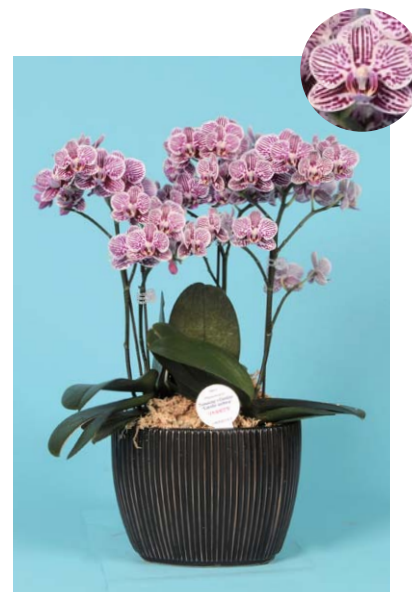

ご両親、恋人、新築祝い、パーティーに・・・

そして、ご自分の部屋に贅沢しませんか？

⑥ファレノプシス(白) 10号 5本立
H1000×W750 pt:45000

⑦胡蝶蘭 2ヶ口 1本立
H390×W160 pt:4000

⑧月下美人 3本立 H780×W450 pt:15000

⑨リトルゼブラ H450×W350 pt:12000

⑪ファレノプシス スィーティ
3本立 H730×W450
pt:12000