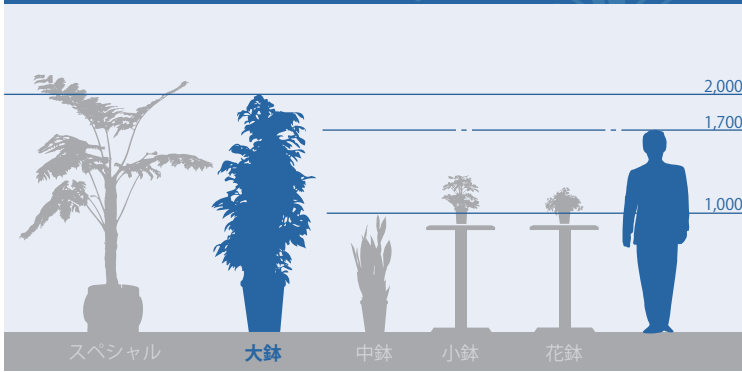

# 大鉢

平均 1600mm ~ 2000mm

直径およそ 33cm の鉢に入った、  
もっとも利用しやすいグリーン。

1. カボック

2. パキラ

3. アレカヤシ

4. シュロチク

5. ヨッカ