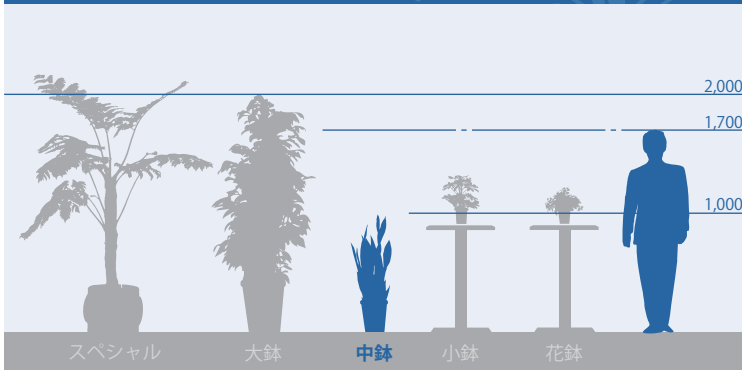

中鉢

平均 600mm ~ 1000mm

直径 25cm 前後の鉢に入った、
ちょっと可愛いグリーン。

1. ポトス

2. カボック

3. ユッカ

4. サンセベリア

5. テーブルヤシ

6. ゴールドクレスト

7. ベンジャミン

8. コンシンネントリカラー

9. アレカヤシ

10. ストリクター

11. ガジュマル

12. ライムワーネッキー

13. 幸福の木