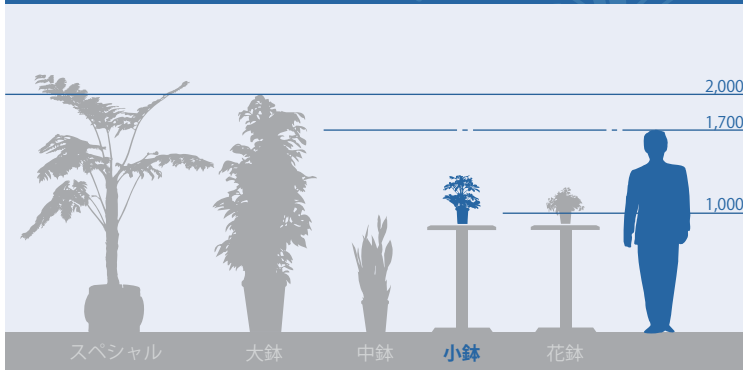

# 小鉢

平均 250mm ~ 400mm

直径 15cm 前後の鉢に入った、  
マッサやオンテーブルに。

1. ポトス

2. サンデリアーナ

3. コンシンネン・ホワイボリー

4. コンシンネン・レインボー

5. ライムポトス